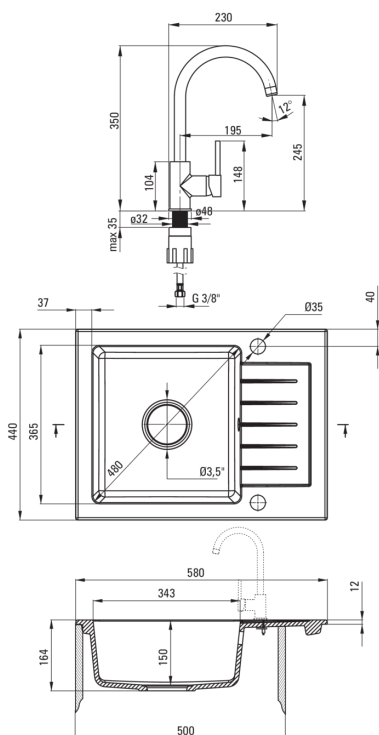

### Chiuvetă

|                                   |                       |
|-----------------------------------|-----------------------|
| Finisaj                           | antracit metalic      |
| Tipul suprafeței                  | mat                   |
| Material                          | granit                |
| Metoda de instalare               | cu montare încastrată |
| Număr de cuve                     | 1                     |
| Lățimea minimă a dulapului [mm]   | 500                   |
| Lățime [mm]                       | 440                   |
| Lungimea [mm]                     | 580                   |
| Înălțime [mm]                     | 164                   |
| Adâncimea cuvei [mm]              | 150                   |
| Lungimea conturului [mm]          | 560                   |
| Lățimea conturului [mm]           | 420                   |
| Reversibil                        | Da                    |
| Dotat cu accesorii                | Da                    |
| Număr de orificii                 | 2                     |
| Număr de orificii făcute în avans | 0                     |
| Hidrofobie                        | Da                    |

### Baterie cartuș

|                                |       |
|--------------------------------|-------|
| Dimensiunea cartușului ceramic | 35 mm |
|--------------------------------|-------|

### Pipe

|                                       |       |
|---------------------------------------|-------|
| Tipul pipei                           | pivot |
| Raza de acțiune a pipei bateriei [mm] | 195   |

### Furtunuri de racordare

|                    |      |
|--------------------|------|
| Lungimea [mm]      | 450  |
| Filet de instalare | 3/8" |
| Filet de conexiune | M10  |